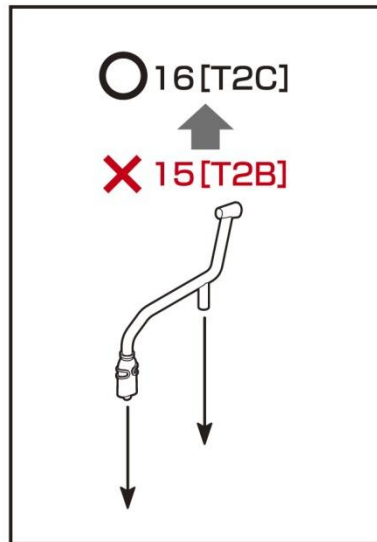

お詫びとお知らせ

平素は当方の製品を御愛顧賜り誠にありがとうございます。発売いたしました、「特型駆逐艦潮1945」の組立図につきまして、部品番号とキット内容図に記載されております指示が誤っております。

ここに深くお詫び申し上げます。

④ 魚雷発射管・ 煙突の取り付け

⑥ 主砲、艦橋の取り付け

↓

④ (煙突部品) 2 [HA] 1 [HA] 【正解】

主砲・艦橋の取り付け

⑥ (煙突部品) 15 [T2B] 【誤り】

↓

⑥ (煙突部品) 16 [T2C] 【正解】

組立図に記載されております煙突パーツ [T2B] は、記載の誤りです。

正解の部品につきましてはキットに同梱されておりますので、組み立てには支障がございません。

以上、重ねてお詫び申し上げます。